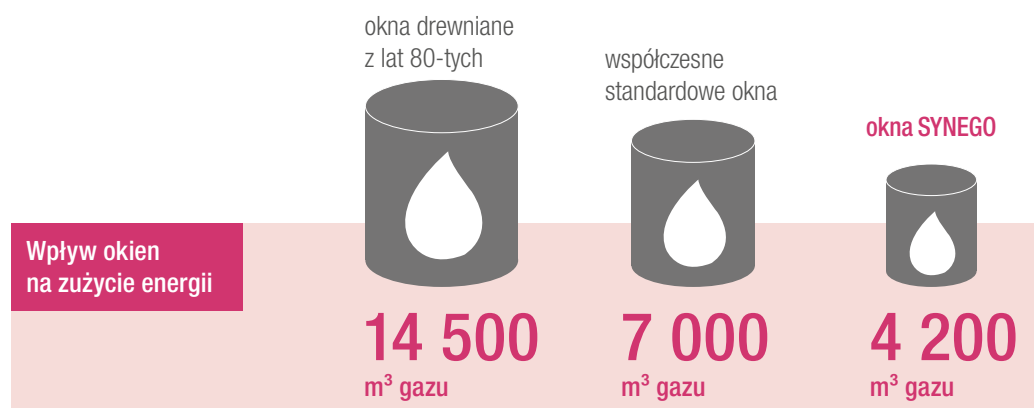

Stare okna są najstarszym ogniwem energetycznym w domu. Są słabo izolowane, a pod względem technicznym na ogół przestarzałe. Na skutek tego kosztowna energia cieplna ucieka przez okna.

### Aż do 50% lepsza izolacja cieplna

w porównaniu do obecnego standardowego okna\*

Źródło: Fundacja Warentest

Obliczenie: okna o powierzchni 25 m<sup>2</sup>, zużycie gazu w ciągu 25 lat; okna drewniane o współczynniku  $U_w = 2,79 \text{ W/m}^2\text{K}$ ; okna standardowe o współczynniku  $U_w = 1,36 \text{ W/m}^2\text{K}$ ; okna SYNEGO o współczynniku  $U_w = 0,66 \text{ W/m}^2\text{K}$